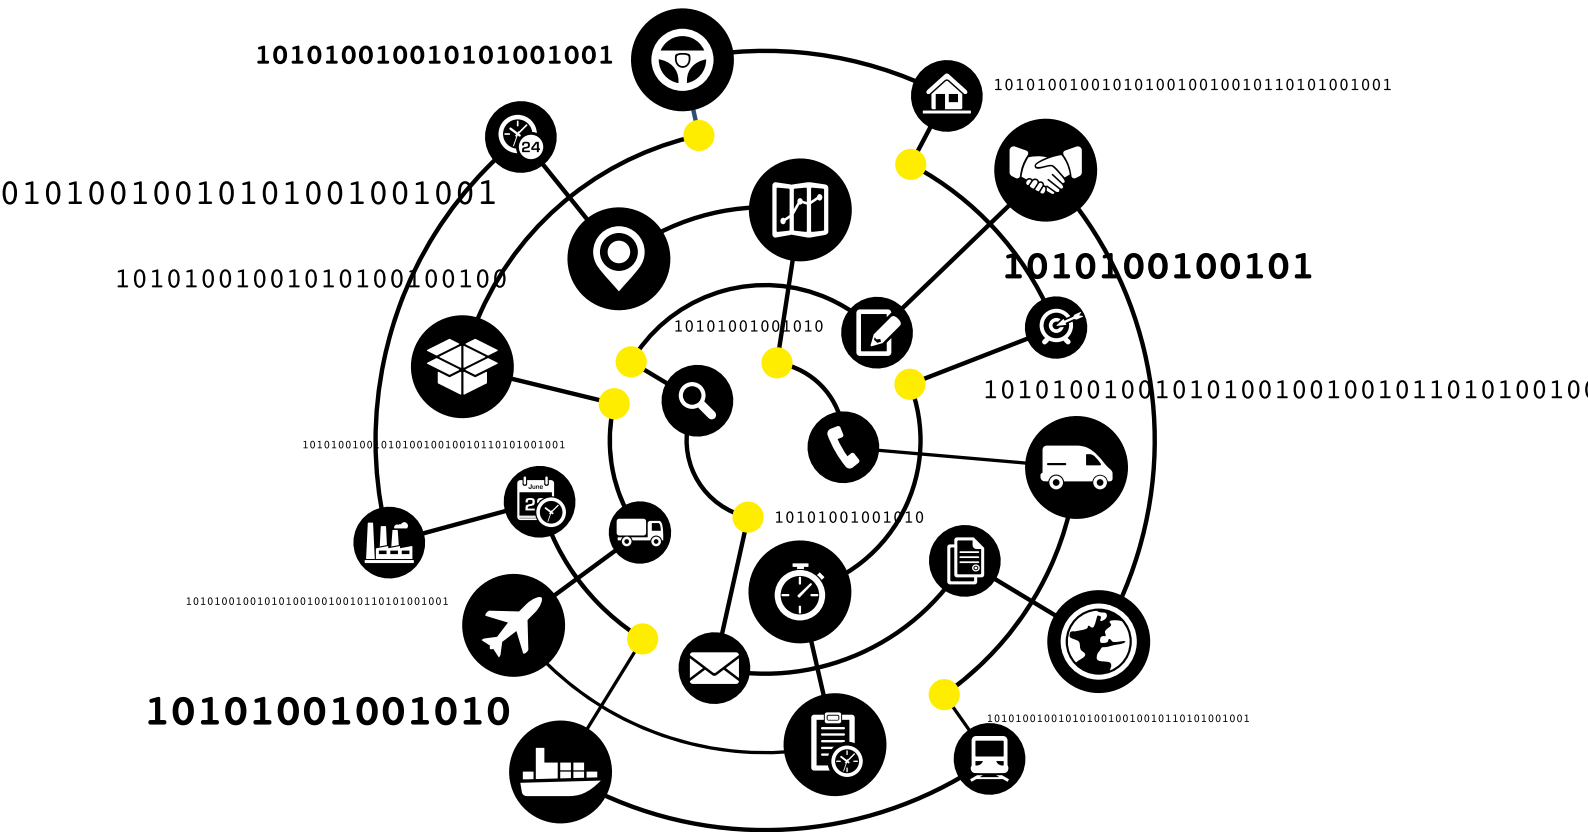

### **SAP EWM für gesteigerte Prozess- und Betriebssicherheit**

Mit SSI SCHÄFER haben Sie einen erfahrenen Realisierungspartner mit den aktuellsten technologischen Kompetenzen an Ihrer Seite. Dabei setzen wir auf die Lösung SAP Extended Warehouse Management (EWM), die bei hoher Bedienerfreundlichkeit manuelle und automatisierte Prozesse

durchgängig integriert, flexibel konfiguriert und effizient steuert. Alles in einer Software – alles vom Branchenprimus aus einer Hand.

# MEHRWERT ÜBER DIE GESAMTE SUPPLY CHAIN

Ihr komplettes Lager in einer Software – SAP EWM sorgt für einen perfekt abgestimmten Daten- und Materialfluss über alle Prozesse hinweg.

- Supply Chain Execution:**  
 Verwaltung und Steuerung der kompletten Supply Chain vom Lieferanten über das Lager bis zum Endkunden – inklusive der Retourenabwicklung.
- Kein Schnittstellen-Risiko:**  
 Durch integriertes Warehouse Management mit direkter Anbindung an bestehende SAP ERP oder andere SAP Systeme.
- Materialflussteuerung:**  
 Steuerung komplexer Materialflüsse inklusive moderner Hochregallager, Shuttle-Lager und Kommissioniersysteme.
- Ressourcenmanagement:**  
 Hohe Wirtschaftlichkeit durch Einsatz aller verfügbaren Ressourcen in einem modernen Lager verbunden mit schnellstmöglichem Auftragsdurchlauf.
- SAP Dialoge auf UI5 und Fiori:**  
 Modernste Technologie wie UI5 Dialoge oder der Einsatz von in den Logistikprozess eingebundenen Fiori Apps verbessern die Transparenz und erleichtern die lückenlose Datenqualität.
- Implementierung des Yard Managements:**  
 Durch SAP EWM Yard-Management lassen sich schon vor und nach den intralogistischen Prozessen Anforderungen ergänzen und Engpässe in der Zulieferung oder im Abtransport vermeiden.
- Anbindung EWM an S4/HANA:**  
 Integration der Logistikprozesse als zentrale oder dezentrale Instanz in S4/HANA.